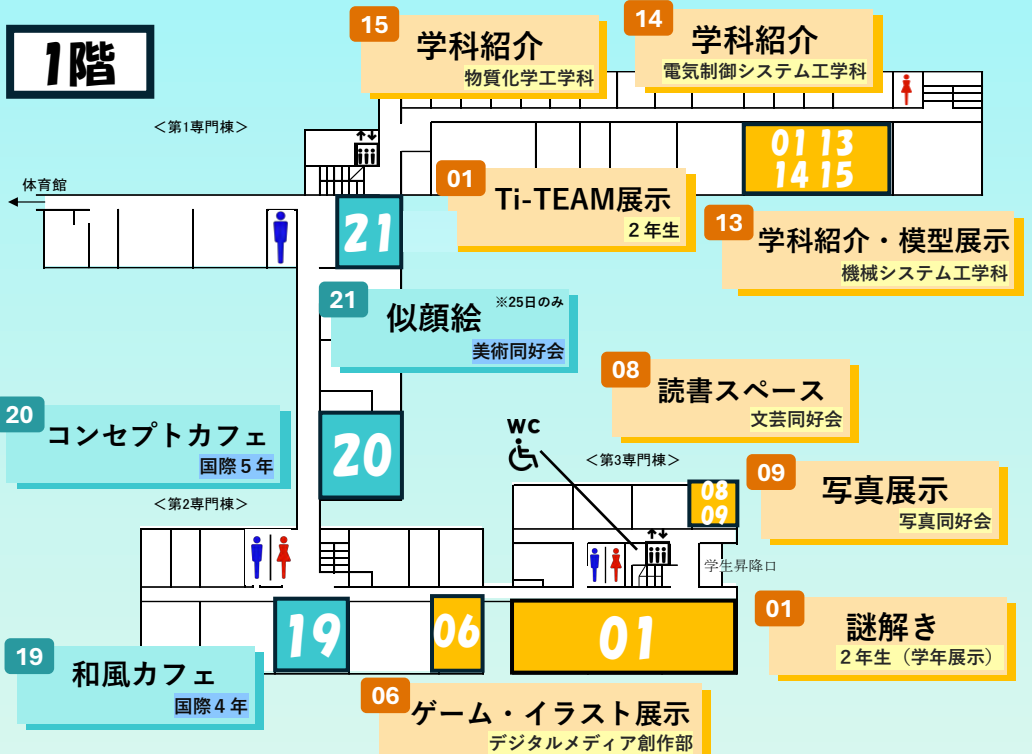

18

焼き餃子

サッカー部

奈呉の浦会館

※模擬店一覧と対応

1階

2階

3階

<第1専門棟>

23

フォトブース

北斗祭実行委員会

21

23

21

船の写真展示