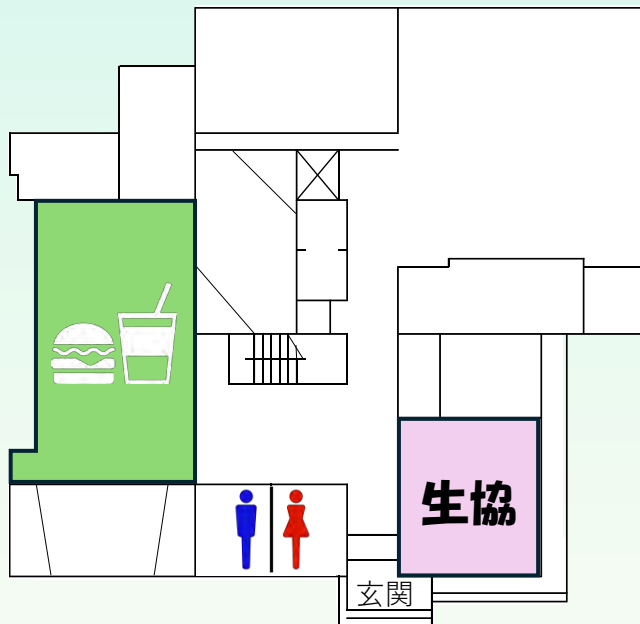

トイレ

展示

エレベータ

飲食スペース

模擬店

車椅子対応
トイレ

第2体育館

12

ロボット展示
ロボット操縦体験

メカテック部・メカトロ技術研究部

11

ジオラマ展示

鉄道部

図書館情報センター

奈呉の浦会館1階

奈呉の浦会館2階