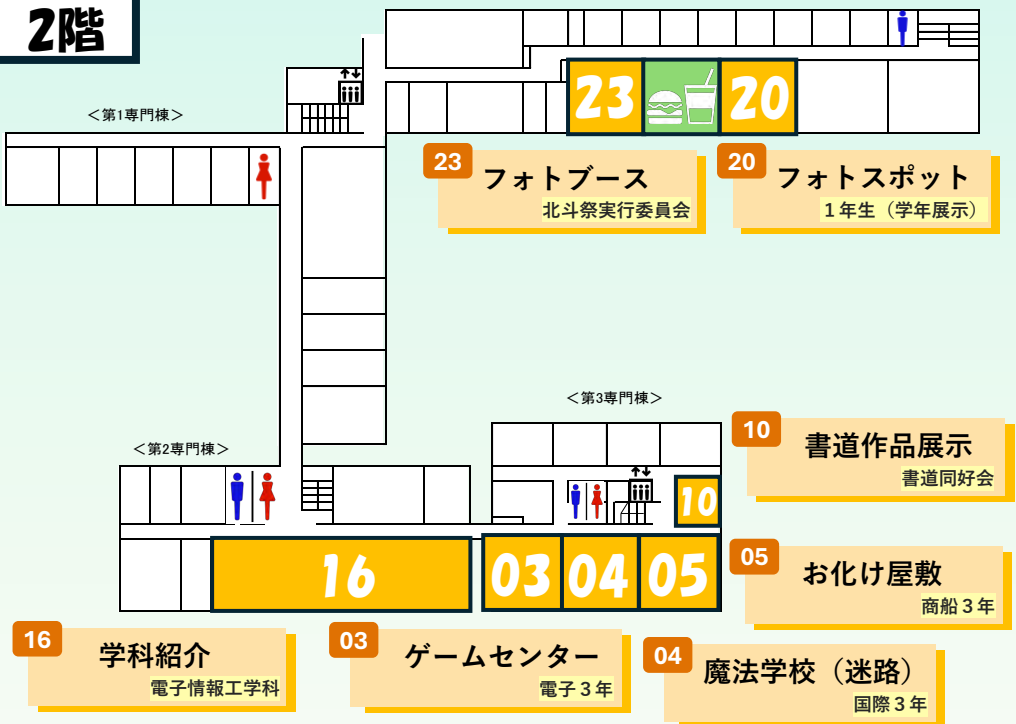

18

焼き餃子

サッカー部

奈呉の浦会館

※模擬店一覧と対応

1階

2階

3階

<第1専門棟>

23

フォトブース

北斗祭実行委員会

21

23

21

船の写真展示