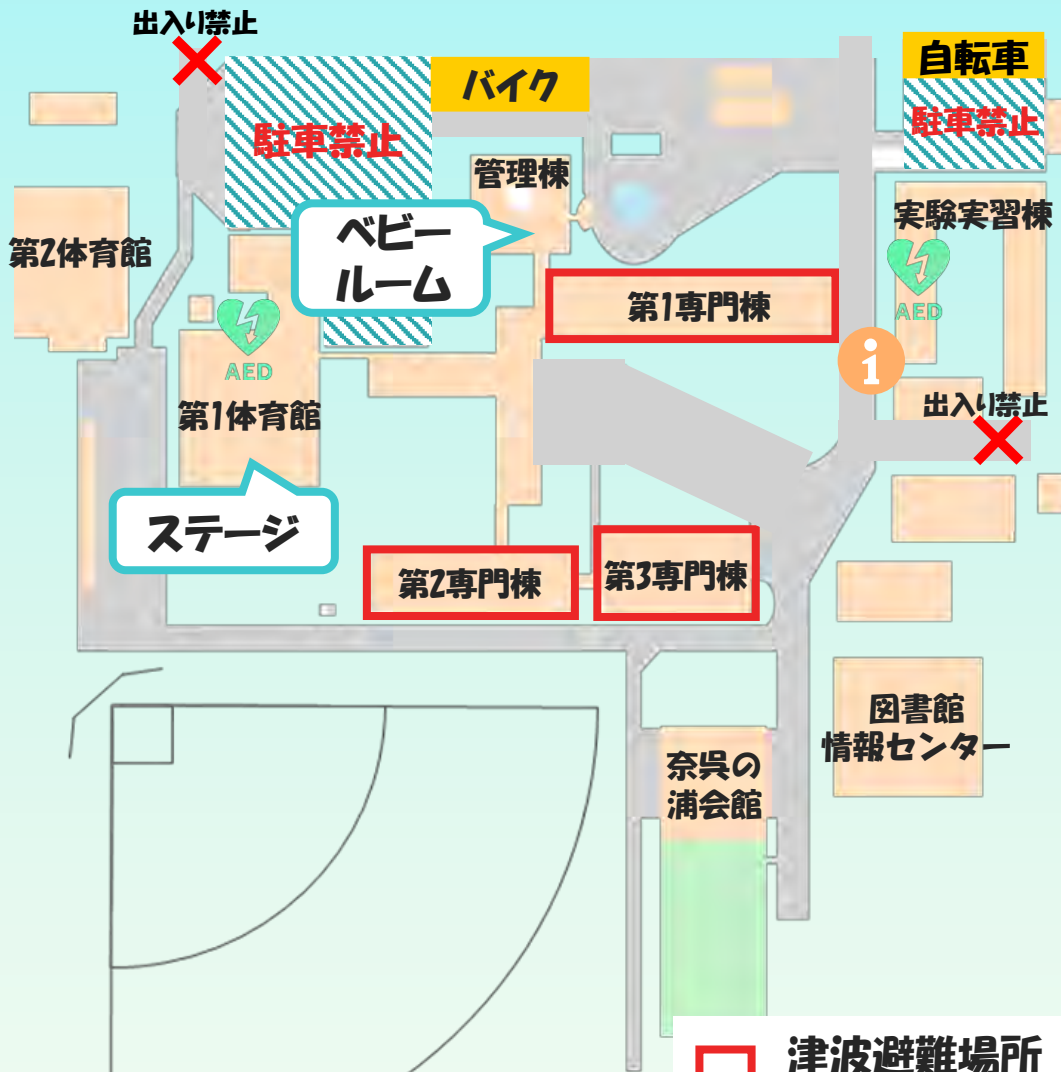

15 ドーナツ フリースタイルダンス部

16 クレープ 電子4年

17 焼肉 電子4年有志

18 焼き餃子 サッカー部

19 和風カフェ 国際4年

20 コンセプトカフェ 国際5年

21 似顔絵 ※25日のみの営業 美術同好会

22 お茶・和菓子 ※25日のみの営業 茶道同好会

注意

屋内での食べ歩きは禁止です。(屋外は飲食可能)
屋内にて飲食の際は飲食スペースをご利用ください。

営業時間

25日(土) 10:00 ~ 15:00
26日(日) 10:00 ~ 14:00

地図

--- 注意 ---

キャンパス内全面禁煙
酒類の持ち込み・飲酒禁止

津波避難場所
(3階以上)

AED

インフォメーション

駐輪場

19

機関実習室ツアー

商船学科機関コース

19

実験実習棟